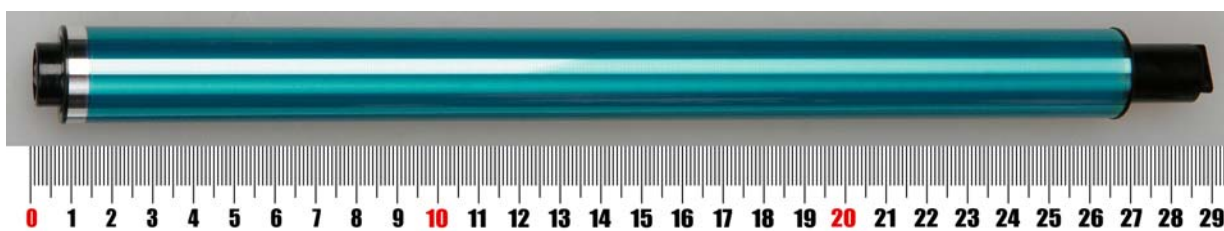

## ФОТОЧУВСТВИТЕЛЬНЫЙ БАРАБАН

HP LJ 2600/1600/2605 (Mitsubishi) номенклатура 203060112

1. Каждый барабан упакован в воздушно-пузырьковую пленку, которая скреплена стикером, на котором написан тип барабана.

2. Дополнительно барабан обернут в черную светонепроницаемую бумагу, которая зафиксирована стикером с логотипом **mk imaging**.

3. Покрытие на барабане прозрачное (свет отражается от алюминиевой поверхности барабана), это покрытие имеет при обычном освещении зеленые оттенки. Общая длина барабана 292 мм.

**4.** Заземляющий контакт барабана находится со стороны ведущей шестерни. Шестеренки черного цвета.